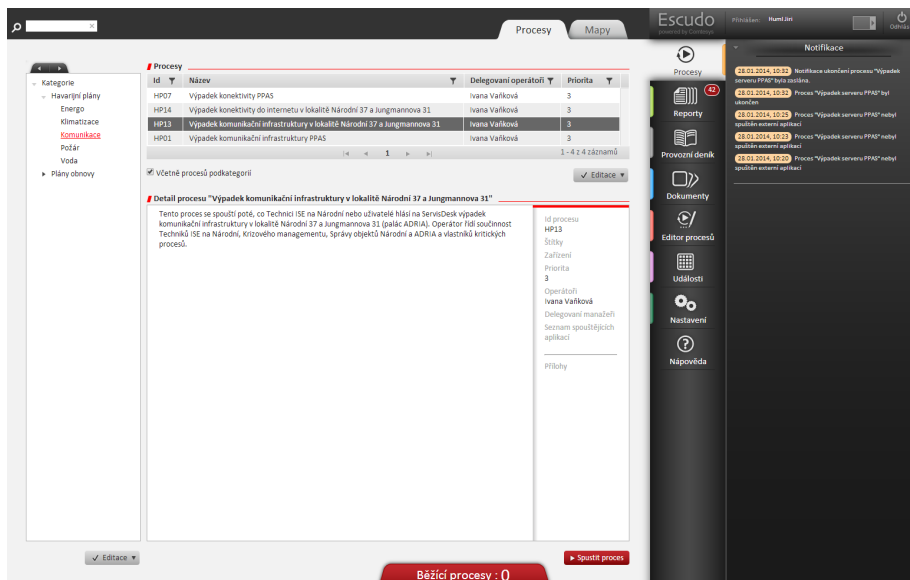

Escudo

Business Process Manager

Procesní řízení, jakožto disciplína zajišťující vysokou výkonnost a efektivitu klíčových činností, je jedním ze základních nástrojů v boji za konkurenceschopnost a pozitivní rozvoj organizace. Důsledným dodržováním a vyhodnocováním navržených procesů lze významně posílit produktivitu a ochránit kontinuitu poskytovaných produktů a služeb. Právě pro tento účel je určena nová generace aplikace Escudo.

Neustále rostoucí vliv informačních technologií nutí organizace k akceleraci doby odezvy na požadavky zákazníků. Orientace na procesní řízení jim přitom pomáhá identifikovat business procesy a soustředit se na efektivitu výroby produktu nebo poskytování služby. Není důležité konkrétní odvětví podnikání, podstatné je dodržování, kontinuální vyhodnocování a zlepšování navržených procesů. Aplikace Escudo přitom nerozlišuje, zda potřebujete řešit hlavní nebo podpůrné procesy organizace.

Escudo je webová aplikace s dedikovaným serverem, k jejímuž používání uživatelé používají moderní webový prohlížeč.

Aplikaci Escudo lze logicky rozdělit na několik funkčně provázaných modulů, z nichž první je zaměřen na správu, rychlé vyhledávání a spouštění procesů. Pod těmito procesy si lze představit konkrétní metodiky nejen pro řešení havarijních situací, ale též profylaktické postupy, revizní činnosti, výrobní a logistické postupy

nebo schvalovací procedury. Aplikace tyto procesy umí nejenom spouštět a ukončovat, ale též řešit jejich vzájemný vliv. Orientaci usnadňuje organizace procesů do kategorií, systém fulltextového vyhledávání i rychlý výběr procesů nad půdorysnou, infrastrukturní či aplikační mapou.