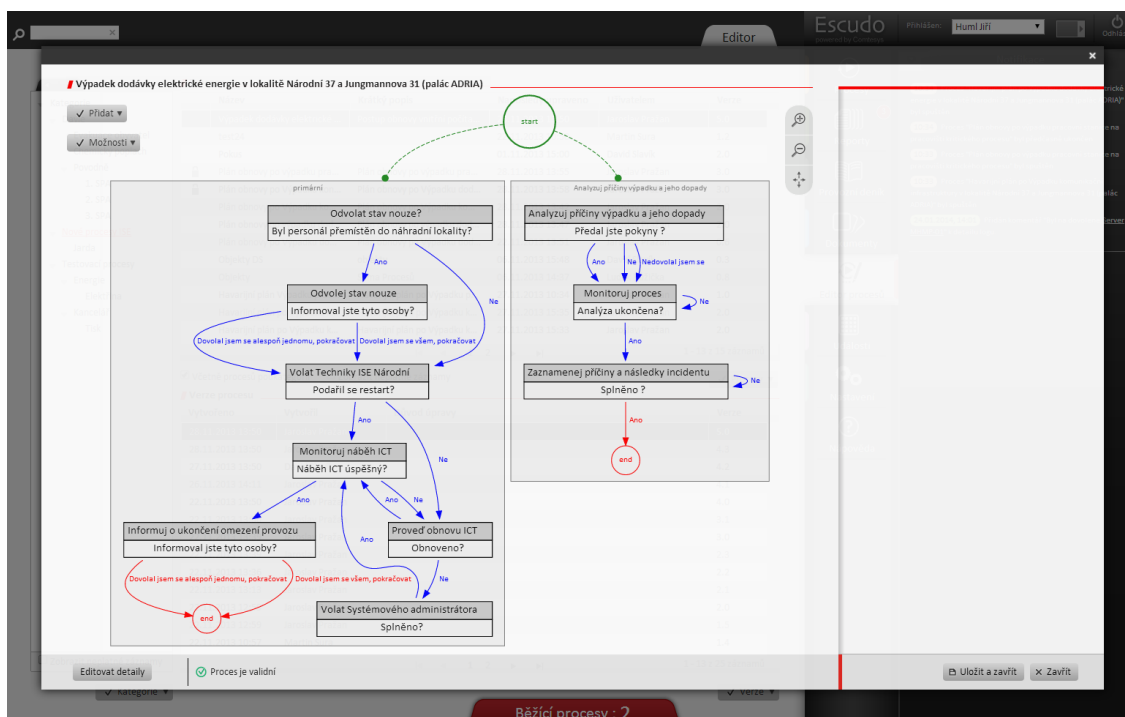

Neustále rostoucí vliv informačních technologií nutí organizace k akceleraci doby odezvy na požadavky zákazníků. Orientace na procesní řízení jim přitom pomáhá identifikovat business procesy a soustředit se na efektivitu výroby produktu nebo poskytování služby. Není důležité konkrétní odvětví podnikání, podstatné je dodržování, kontinuální vyhodnocování a zlepšování navržených procesů. Aplikace Escudo přitom nerozlišuje, zda potřebujete řešit hlavní nebo podpůrné procesy organizace.

Escudo je webová aplikace s dedikovaným serverem, k jejímuž používání uživatelé používají moderní webový prohlížeč.

Aplikaci Escudo lze logicky rozdělit na několik funkčně provázaných modulů, z nichž první je zaměřen na správu, rychlé vyhledávání a spouštění procesů. Pod těmito procesy si lze představit konkrétní metodiky nejen pro řešení havarijních situací, ale též profylaktické postupy, revizní činnosti, výrobní a logistické postupy

Spuštěný proces je v aplikaci Escudo reprezentován posloupností vzájemně provázaných kroků, obsahujících vybranou část metodického postupu. Aplikace sama zajistí, aby uživatel byl přesně dávkován jednotlivými pokyny a nedošlo k jeho zahlcení celým postupem najednou. To je obzvláště výhodné v případech, kdy je nutné paralelně vykonávat několik procesů zároveň, provádět repetitivní úkony, atd. Každý krok je doplněn vyhodnocením, pomocí kterého lze procesy větvit, dělit na podprocesy nebo spouštět či ukončovat jiné procesy.